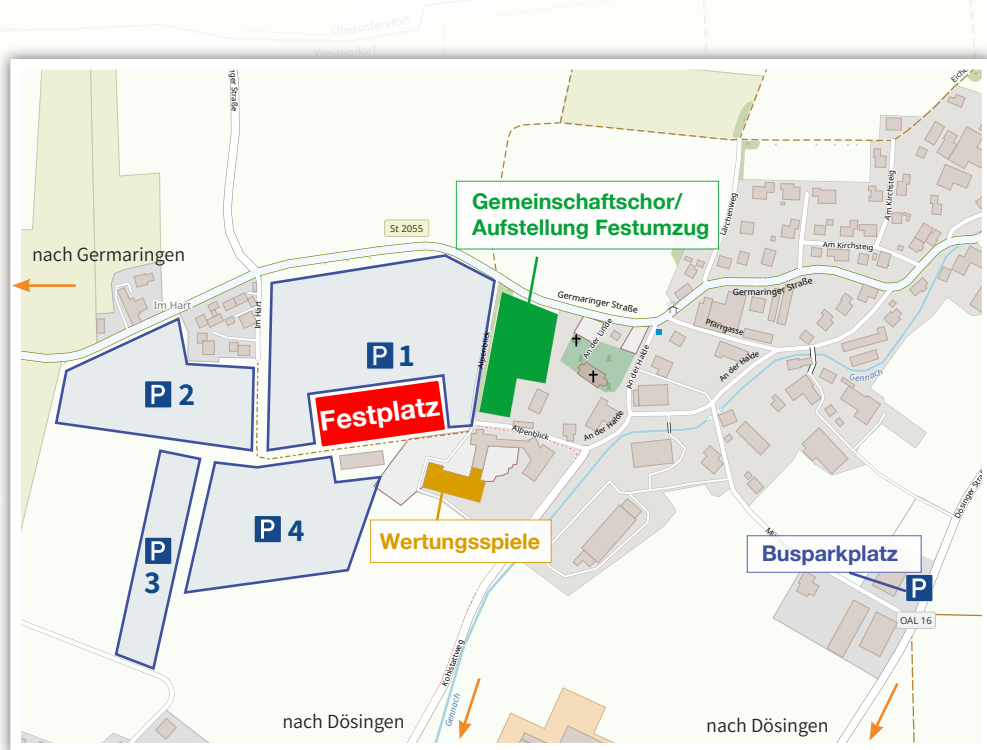

Lagepläne & Anfahrt

Sternmarsch

Das Festgelände befindet sich direkt neben dem Bürgerhaus Alpenblick, der Schule und dem Sportplatz.

Die Wertungsspiele finden im Bürgerhaus Alpenblick statt:

Alpenblick 3 a, 87679 Westendorf