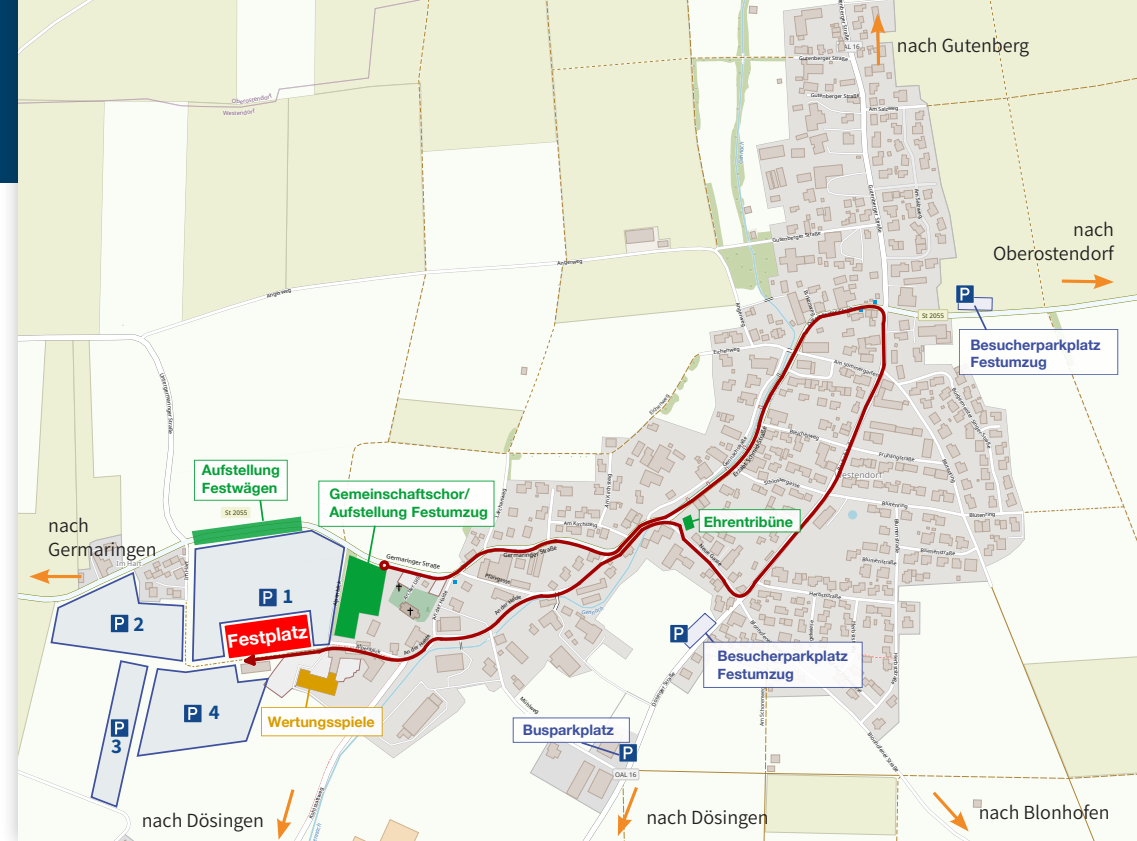

1	Musikverein Germaringen e.V.	18	Musikverein Eggenthal e.V.
2	ASM – Fahne	19	Musikkapelle Pflugdorf / Stadl
3	Ehregäste	20	Osterzeller Festtagsg'wand e.V.
4	Musikkapelle Osterzell e.V.	21	Festwagen des Osterzeller Festtagsg'wand
5	Musikverein Oberostendorf e.V.	22	Blaskapelle Markt Leeder e.V.
6	Trachten- und Heimatverein "Gennachtaler" Westendorf e.V.	23	Musikkapelle Honsolgen e.V.
7	Festwagen des Trachten- und Heimatvereins Westendorf e.V.	24	RMSC Westendorf e.V. Rad-Korso
8	Fahnenblock und Gemeindevereine	25	Musikgesellschaft Littau
	Feuerwehrverein Westendorf e.V.	26	Musikverein Jengen e.V.
	Feuerwehrverein Dösingen e.V.	27	Festwagen des Schützenvereins "Schorenwäldler" Westendorf
	Veteranen- und Soldatenverein Westendorf e.V.	28	Stadtkapelle Buchloe e.V. / Musikverein Lindenberg e.V.
	Soldaten- und Kameradschaftsverein Dösingen e.V.	29	Jugendblasorchester Rothenuffeln e.V.
	König-Ludwig-Verein Dösingen e.V.	30	Musikkapelle Bertoldshofen e.V.
	Jugendkapelle Dösingen e.V.	31	Festwagen der Musikkapelle Bertoldshofen e.V.
	Schützenverein "Tell" Dösingen e.V.	32	Blaskapelle Kinsau e.V.
9	Festwagen des Schützenvereins "Tell" Dösingen e.V.	33	Musikverein Stöttwang e.V.
10	Musikkapelle Waalhaupten e.V.	34	Grundschule Westendorf
11	Blasmusik Mauerstetten e.V.	35	Musikverein Unter- / Oberdießen e.V.
12	Kindergarten Westendorf / Dösingen	36	Musikverein Blonhofen e.V.
13	Musikkapelle Frankenhofen e.V.	37	Festwagen der Pfarrkirche St. Michael Westendorf
14	Festwagen der Musikkapelle Frankenhofen e.V.	38	Trommlerzug der Trachtenkapelle Peiting
15	Musikverein Asch e.V.	39	Musikverein Weicht e.V.
16	Musikverein "Harmonie" Oberbeuren e.V.	40	Festwagen der Theaterstube Dösingen e.V.
17	Prunkwagen der Aktienbrauerei Kaufbeuren	41	Blaskapelle Unterthürheim e.V.

42	Musikkapelle Baisweil e.V.	54	Musikverein Siebnach e.V.
43	Obst- und Gartenbauverein Westendorf e.V. Rad-Korso	55	Festwagen des Bauernverbands Westendorf / Dösingen
44	Musikverein Denklingen e.V.	56	Musikverein "Harmonie" Pforzen e.V.
45	Musikverein Ingenried e.V.	57	Tänzelfest-Knabenkapelle Kaufbeuren e.V.
46	Trachtenverein "Alpenblick" Bad Wörishofen	58	Sportgemeinschaft Dösingen e.V.
47	D´Kemnater Musikanten e.V.	59	Festwagen der Oldtimerfreunde Westendorf
48	Trachtenblaskapelle Pfarrkirchen	60	Musikkapelle Ketterschwang e.V.
49	TSV Westendorf e.V.	61	Musikkapelle Bidingen
50	Festwagen des TSV Westendorf e.V.	62	Ehregäste
51	Musikverein Rieden e.V.	63	Musikverein Lamerdingen e.V.
52	Festwagen der Feuerwehr Westendorf / Dösingen	64	Festwagen des Musikvereins Lamerdingen e.V.
53	Musikgesellschaft "Harmonie" Waal e.V.