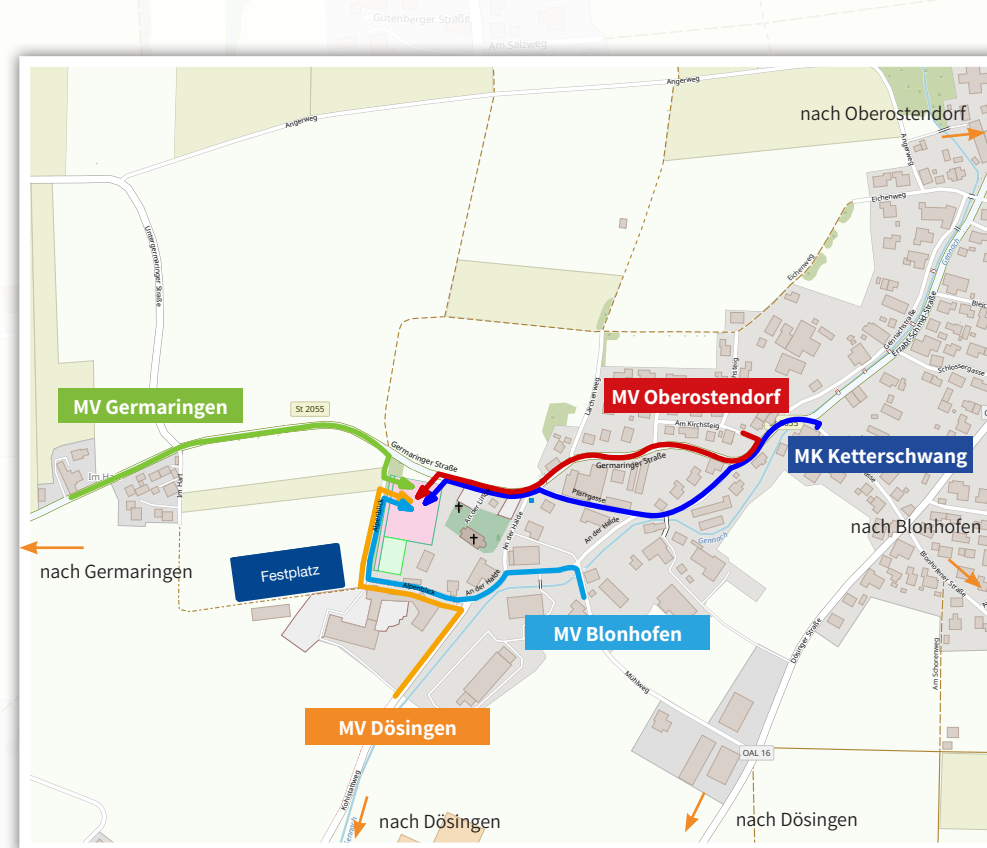

Lagepläne & Anfahrt

Sternmarsch

Das Festgelände befindet sich direkt neben dem Bürgerhaus Alpenblick, der Schule und dem Sportplatz.

Die Wertungsspiele finden im Bürgerhaus Alpenblick statt:

Alpenblick 3 a, 87679 Westendorf